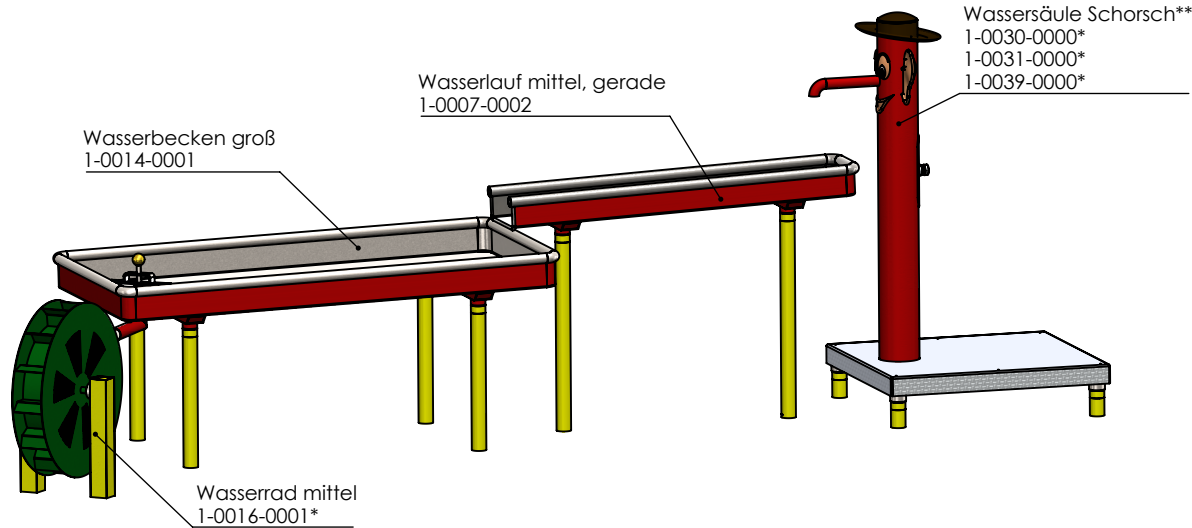

Datenblatt
Set Wasserfloh
 Art.-Nr. 1-0072-0000

- Vorkonfiguriertes Set bestehend aus 4 Einzelartikeln
- Farbe: Rot / gelb / grün / Edelstahl glasperlengestrahlt

Abmessungen ca. in m

Grundfläche des Spielelements
 + min. 1,5m ringsum (Ausdehnung des Fallraums),
 Höhe min. 1,8m

< 0,6m (Spielebene = Untergrund)
 (stoßdämpfender Boden, insbesondere Rasen ist generell empfehlenswert)

Empfohlen für Kinder ab 3 Jahren
 (Aufsicht bis zu einem Alter von 6 Jahren ist generell empfehlenswert)

Geeignet für Indoor + Outdoor
 (ggf. Materialanpassung bei erhöhter Korrosionsgefahr notwendig, z.B. im Schimmbad)

Mögliche Montagearten: A, B, C, D oder E
Dübelmontage oder Beton-Fundament
 Beachten Sie dazu die Broschüre "Informationen zu Konzept und Planung"

- Höhe der Elemente durch deren Anordnung festgelegt
- Stützfüße angepasst an Montageart

*Ausführung/Produktvariante abhängig von der Montageart

** *Wassersäule Schorsch* in verschiedenen Varianten (Druckknopf, Pumpe, etc.) erhältlich