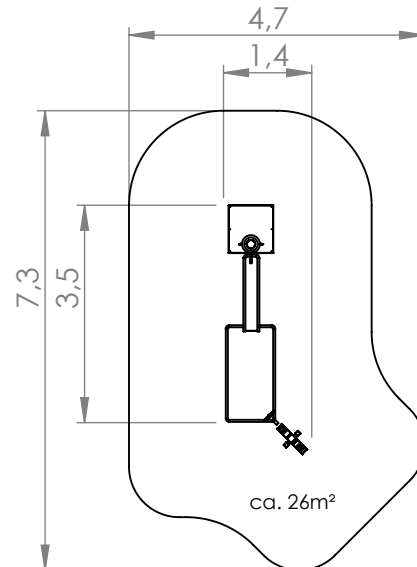

Datenblatt
Set Wasserfloh
 Art.-Nr. 1-0072-0000

- Vorkonfiguriertes Set bestehend aus 4 Einzelartikeln
- Farbe: Rot / gelb / grün / Edelstahl glasperlengestrahlt

Abmessungen ca. in m

Grundfläche des Spielelements
 + min. 1,5m ringsum (Ausdehnung des Fallraums),
 Höhe min. 1,8m

- Höhe der Elemente durch deren Anordnung festgelegt
- Stützfüße angepasst an Montageart

*Ausführung/Produktvariante abhängig von der Montageart

** *Wassersäule Schorsch* in verschiedenen Varianten (Druckknopf, Pumpe, etc.) erhältlich