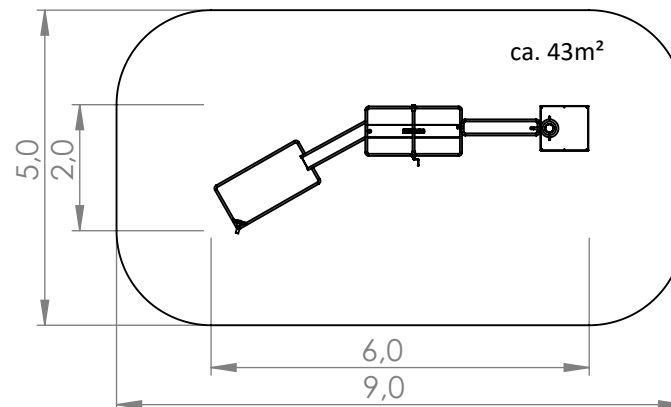

Datenblatt  
**Set kleine Meerjungfrau**  
 Art.-Nr. 1-0073-0000

- Vorkonfiguriertes Set bestehend aus 5 Einzelartikeln
- Farbe: Rot / gelb / Edelstahl glasperlengestrahlt

**Grundfläche des Spielelements**  
 + min. 1,5m ringsum (Ausdehnung des Fallraums),  
 Höhe min. 1,8m

**< 0,6m (Spielebene = Untergrund)**  
 (stoßdämpfender Boden, insbesondere Rasen ist generell empfehlenswert)

**3+**  
**Empfohlen für Kinder ab 3 Jahren**  
 (Aufsicht bis zu einem Alter von 6 Jahren ist generell empfehlenswert)

- Höhe der Elemente durch deren Anordnung festgelegt
- Stützfüße angepasst an Montageart

\*Ausführung/Produktvariante abhängig von der Montageart

\*\* *Wassersäule Schorsch* in verschiedenen Varianten (Druckknopf, Pumpe, etc.) erhältlich