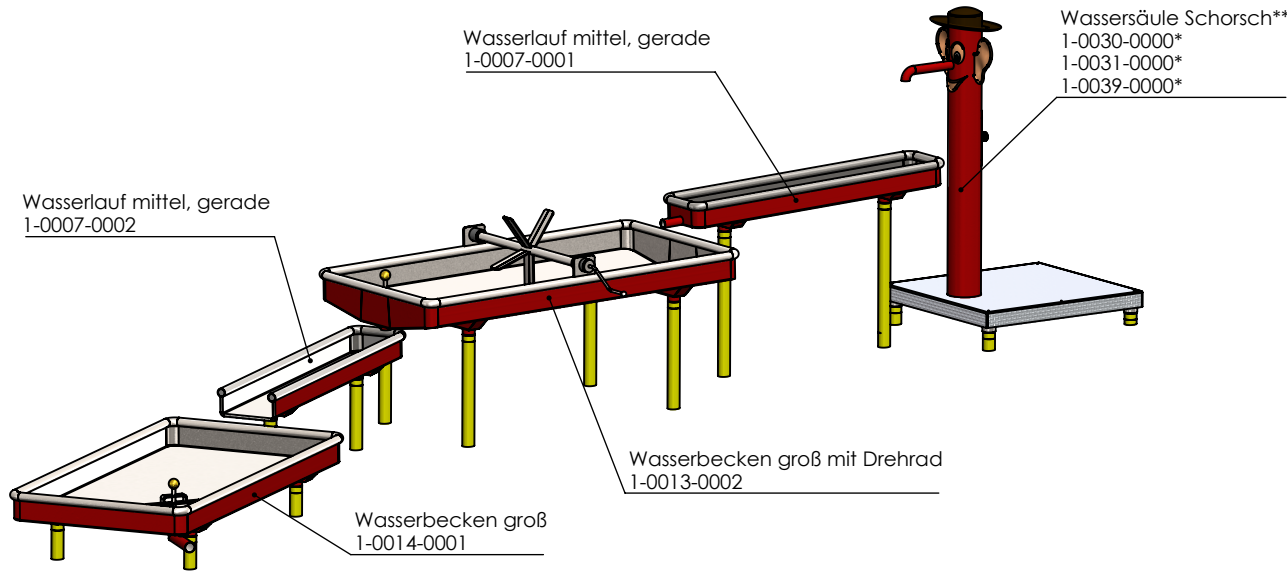

Datenblatt  
**Set kleine Meerjungfrau**  
 Art.-Nr. 1-0073-0000

- Vorkonfiguriertes Set bestehend aus 5 Einzelartikeln
- Farbe: Rot / gelb / Edelstahl glasperlengestrahlt

**Grundfläche des Spielelements**  
 + min. 1,5m ringsum (Ausdehnung des Fallraums),  
 Höhe min. 1,8m

**< 0,6m (Spielebene = Untergrund)**  
 (stoßdämpfender Boden, insbesondere Rasen ist generell empfehlenswert)

**3+**  
**Empfohlen für Kinder ab 3 Jahren**  
 (Aufsicht bis zu einem Alter von 6 Jahren ist generell empfehlenswert)

**Geeignet für Indoor + Outdoor**  
 (ggf. Materialanpassung bei erhöhter Korrosionsgefahr notwendig, z.B. im Schwimmbad)

**Mögliche Montagearten: A, B, C, D oder E**  
**Dübelmontage oder Beton-Fundament**  
 Beachten Sie dazu die Broschüre "Informationen zu Konzept und Planung"

- Höhe der Elemente durch deren Anordnung festgelegt
- Stützfüße angepasst an Montageart

\*Ausführung/Produktvariante abhängig von der Montageart

\*\* *Wassersäule Schorsch* in verschiedenen Varianten (Druckknopf, Pumpe, etc.) erhältlich